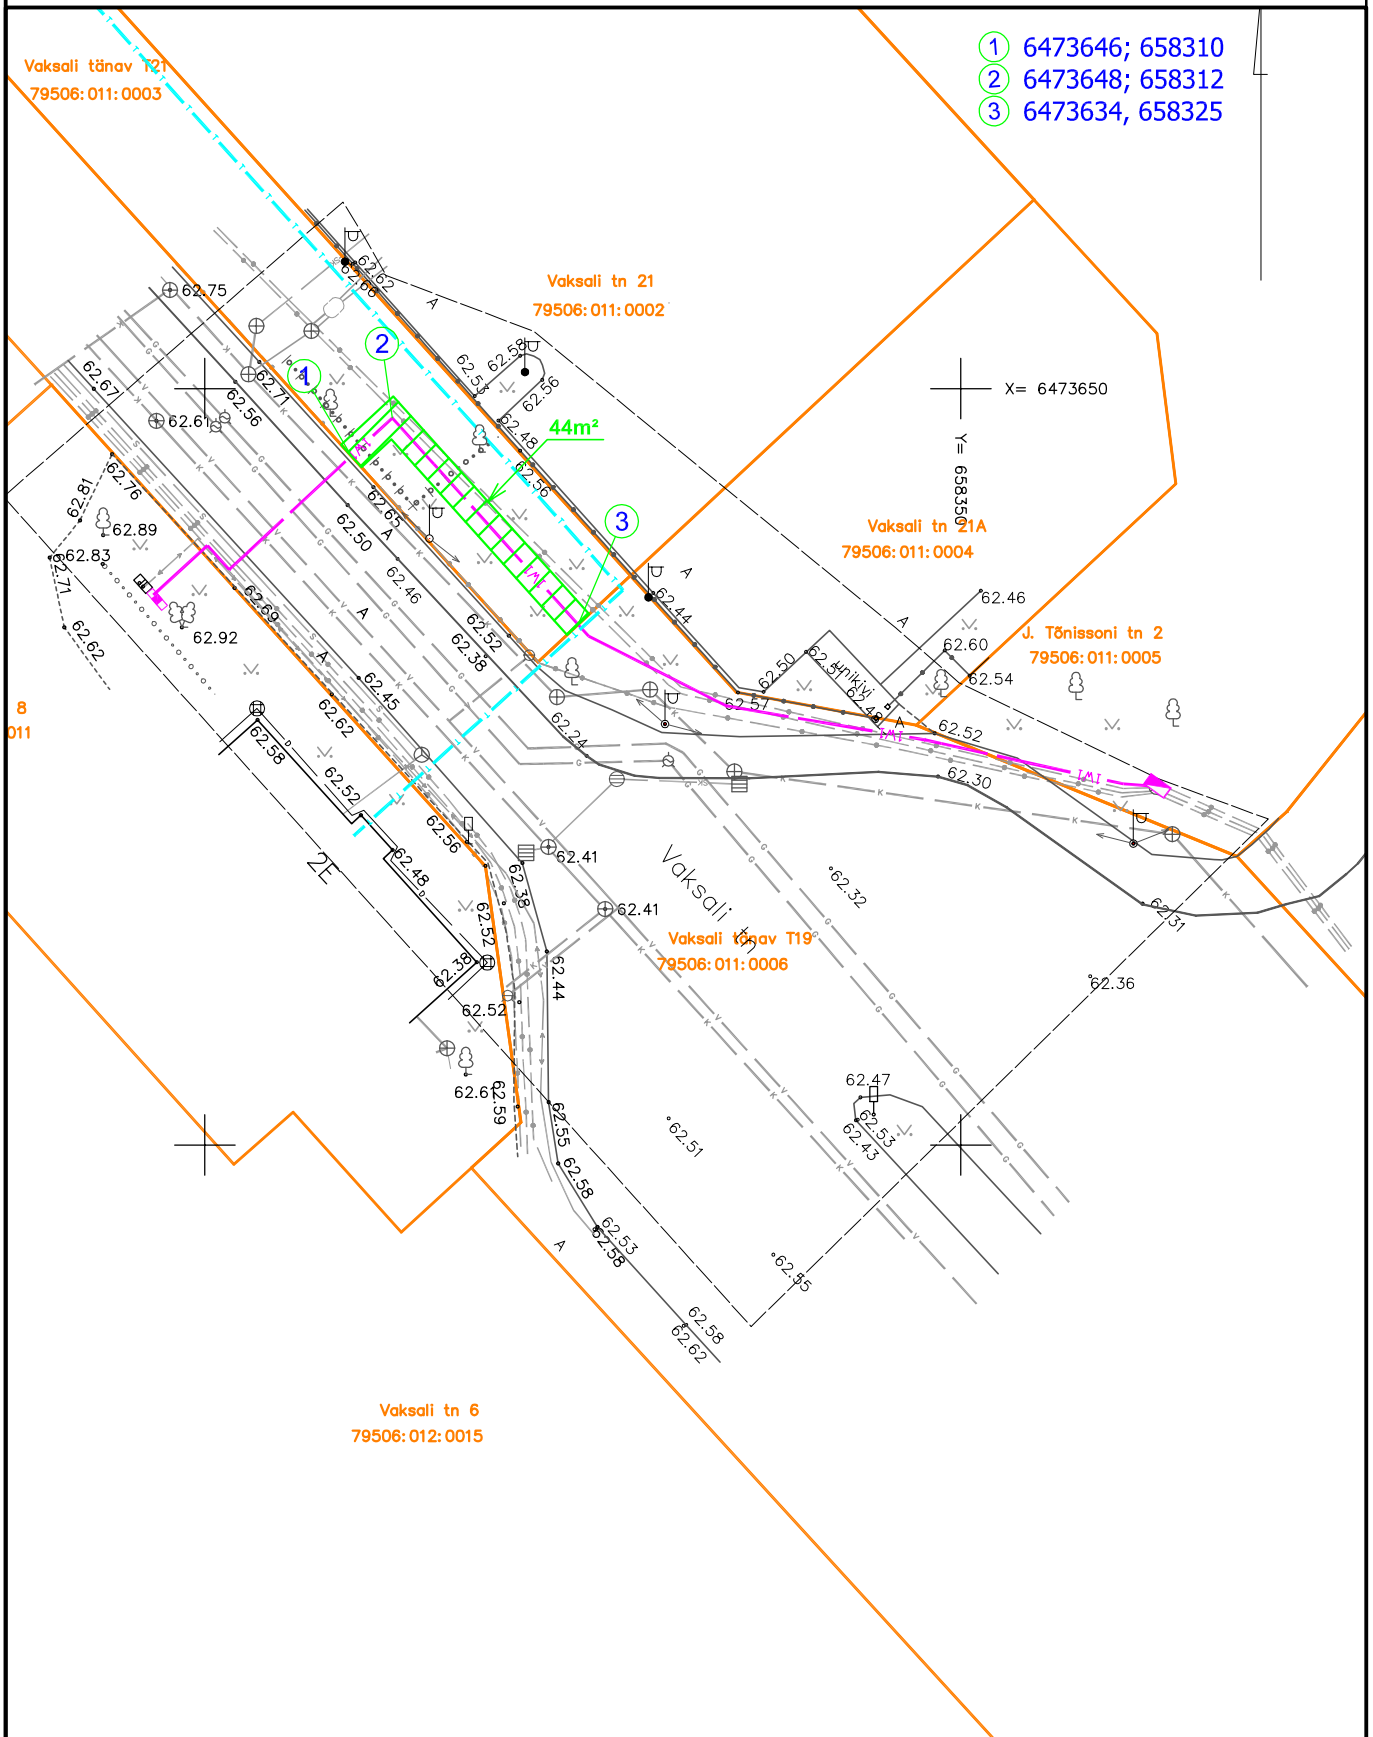

Kasutusõigusega koormatava maa-ala asendiplaan Tartu linnas Vaksali tänav T21

Tingmärgid

1:500

- 1W1 — projekteeritud 0,4kV maakabelliin
- ▭ — projekteeritud liitumiskilp
- ▭ — projekteeritud jaotuskilp
- — katastripiir
- T — varem projekteeritud soojatrans

▭ kasutusõigusega koormatav maa-ala

Koostas H.Vissel